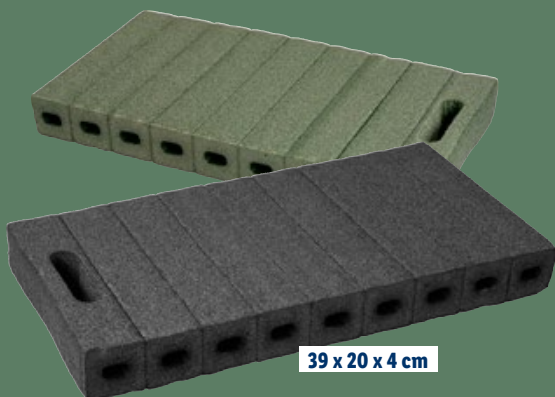

PARKSIDE

Сабо

За нея или него

Цена за чифт

№ 496455, 496456

39 x 20 x 4 cm

PARKSIDE

Градинска подложка