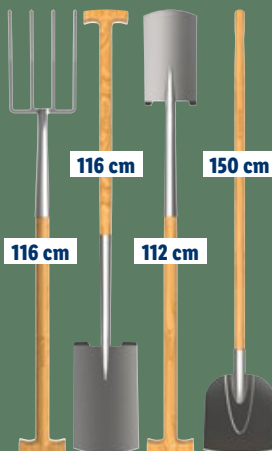

PARKSIDE

Сабо

За нея или него

Цена за чифт

№ 496455, 496456

39 x 20 x 4 cm

PARKSIDE

Градинска подложка

Цена за бр.

№ 496476

2.04 €*
3.99 ЛВ.

116 cm

150 cm

116 cm

112 cm

PARKSIDE