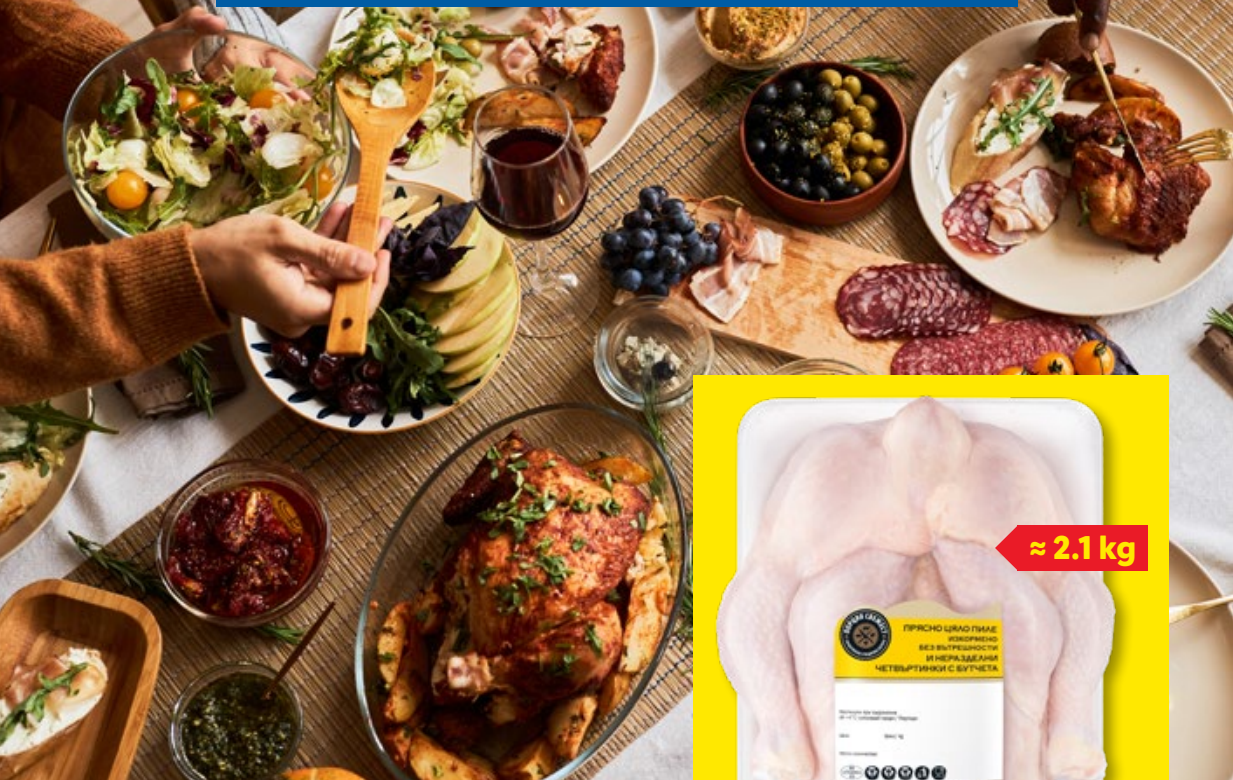

От четвъртък 16.04. до 19.04.

Акция

**Филе от
сьомга XXL**
Мариновано, с кожа
Различни видове
375 г/опаковка

7.66 €*
14.98 ЛВ.