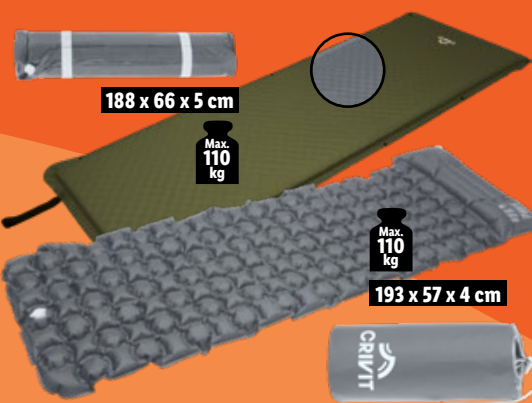

188 x 66 x 5 cm

Max. 110 kg

Max. 110 kg

193 x 57 x 4 cm

CRIVIT
Нагуваема постелка за къмпинг

Цена за бр.
№ 504801

17.89 €*
34.99 ЛВ.